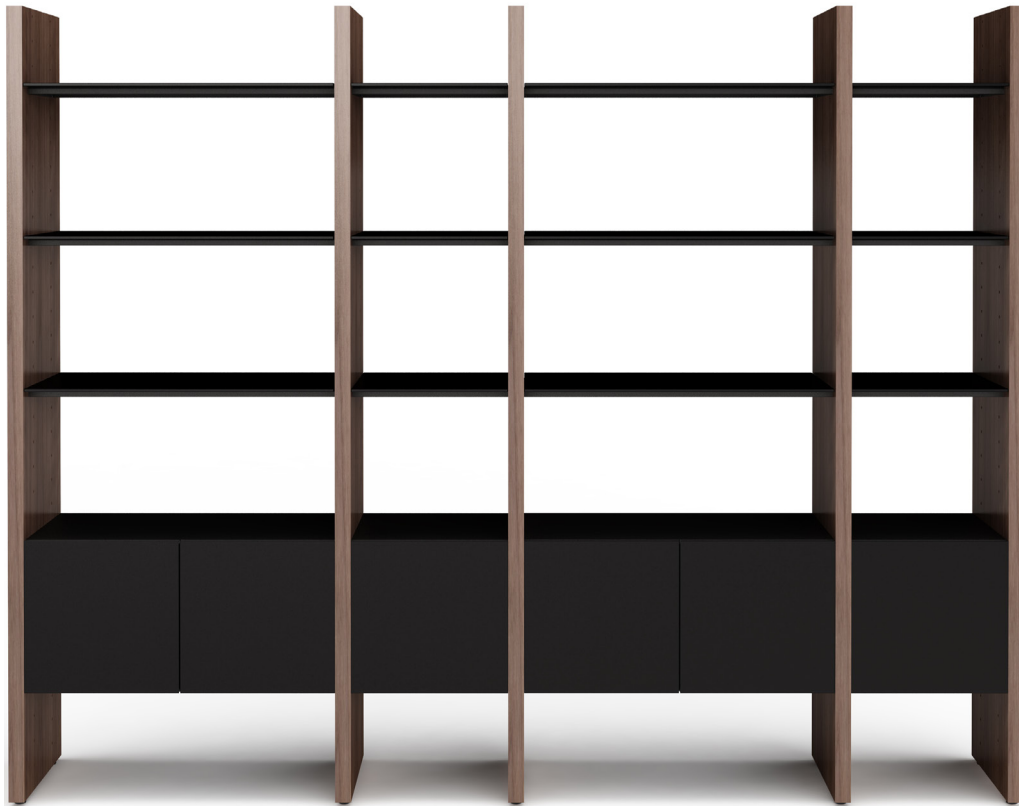

SEMBLANCE

MODULAR SYSTEM

PACKAGE 5404-GB

COMPONENT LIST

Component List

15010

- J x 2
- K x 4
- L x 8

x 2

15011

- J x 2
- K x 4
- L x 8

x 2

15020

- A x 2
- B x 2
- C x 4
- D x 4
- E x 4
- F x 1
- G x 1
- H x 1
- I x 1
- X x 4

SEMBLANCE
BRACKET TRUSS
BDI
FLOOR

x 1

15000